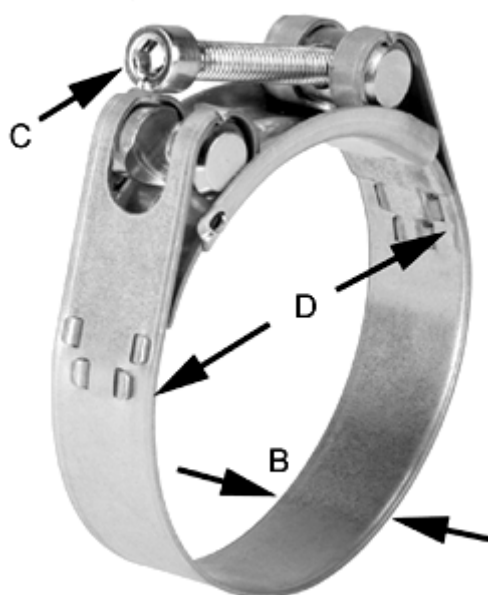

Varenummer: 025927301156

Beskrivelse: Norma slangebånd GBS M 156/30 W1 ISK QRC

## Mål

---

Bredde B = 30  
C (Skruetype) = ISK  
Diameter D = 150-162